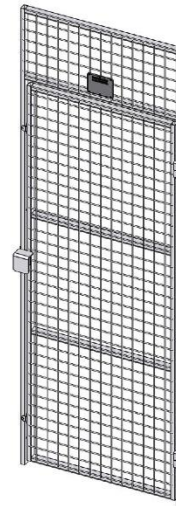

UX 450 Flügeltür

Die Flügeltür UX 450 ist eine besonders robuste und hochwertige Lösung, um in Verbindung mit den Gitterelementen UX 450 Keller und Speicher in einzelne Abstellräume zu unterteilen. Das Vorhängeschloss wird durch einen zusätzlichen Winkel geschützt. Das Türelement hat einen 30x20 mm starken Rahmen und zusätzlich 2 horizontale Profile. Damit ist die Tür besonders gegen Einbruch und Vandalismus gesichert. Die Türen werden vormontiert geliefert und lassen sich schnell und einfach aufstellen. Die Maschenweite von nur 50x50 mm garantiert einen optimalen Durchgreifschutz. Standardfarbe grau RAL 7037, pulverbeschichtet, alle RAL-Farben sowie feuerverzinkt lieferbar.

TECHNISCHE DATEN

Abmessungen

Höhe (mm)	Höhe Türöffnung (mm)	Breite (mm)
2200	1835	750
2200	1975	900

Maschenweite 50x50 mm, Rahmen 30x20 mm, Drahtstärke 3x3,75 mm

ZUBEHÖR

Schlossoptionen

Vorhängeschloss
Eurozylinder