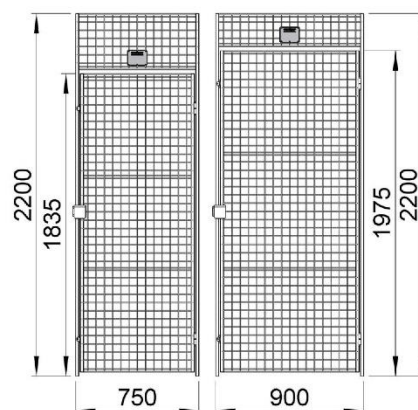

UX 450 Flügeltür

Die Flügeltür UX 450 ist eine besonders robuste und hochwertige Lösung, um in Verbindung mit den Gitterelementen UX 450 Keller und Speicher in einzelne Abstellräume zu unterteilen. Das Vorhängeschloss wird durch einen zusätzlichen Winkel geschützt. Das Türelement hat einen 30x20 mm starken Rahmen und zusätzlich 2 horizontale Profile. Damit ist die Tür besonders gegen Einbruch und Vandalismus gesichert. Die Türen werden vormontiert geliefert und lassen sich schnell und einfach aufstellen. Die Maschenweite von nur 50x50 mm garantiert einen optimalen Durchgreifschutz. Standardfarbe grau RAL 7037, pulverbeschichtet, alle RAL-Farben sowie feuerverzinkt lieferbar.

TECHNISCHE DATEN

Abmessungen

Höhe (mm)	Höhe Türöffnung (mm)	Breite (mm)
2200	1835	750
2200	1975	900

Maschenweite 50x50 mm, Rahmen 30x20 mm, Drahtstärke 3x3,75 mm

ZUBEHÖR

Schlossoptionen

Vorhängeschloss
Eurozylinder